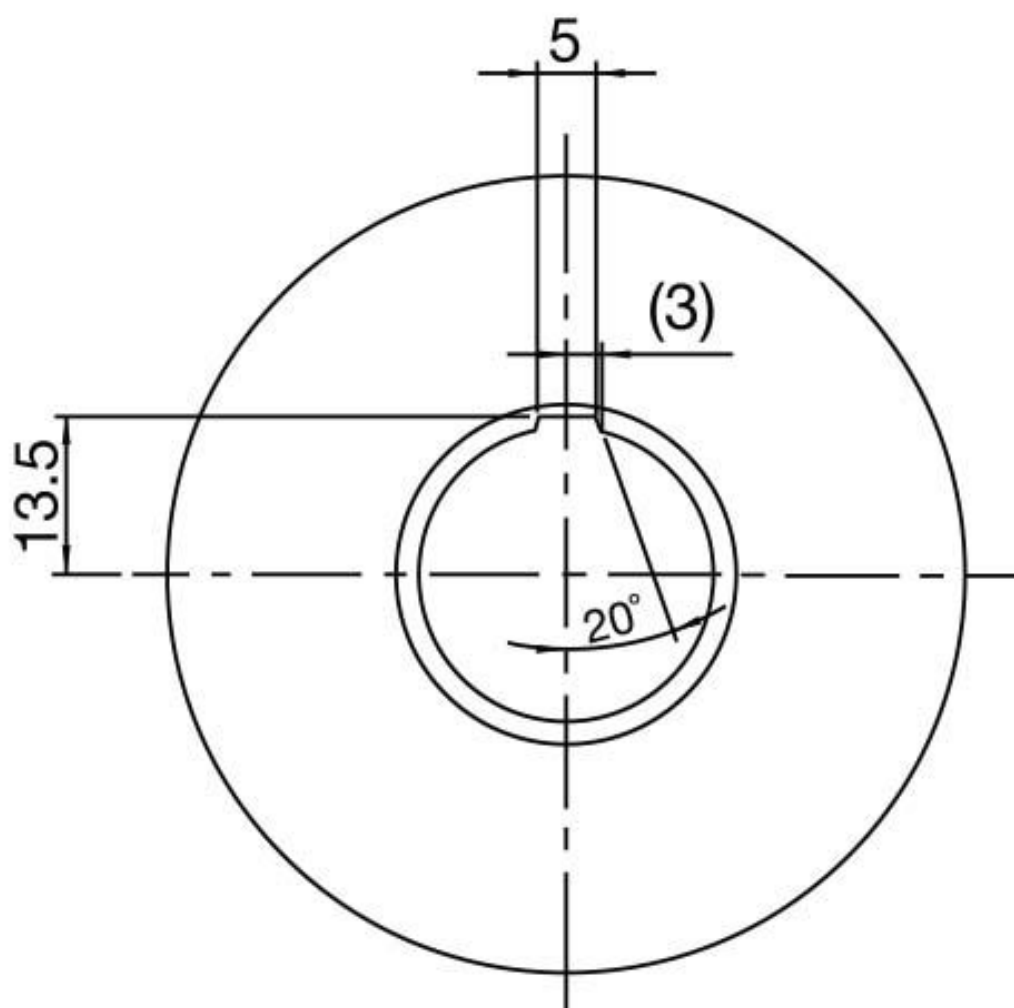

Primy Steel Pleasure rosetter

420810, 420811, 420812, 420813, 420813, 420816, 420817, 420818

LAVABO APS

Fløjbjergvej 52 - DK-6580 Vamdrup - +45 7555 8866
info@lavabo.dk - www.lavabo.dk